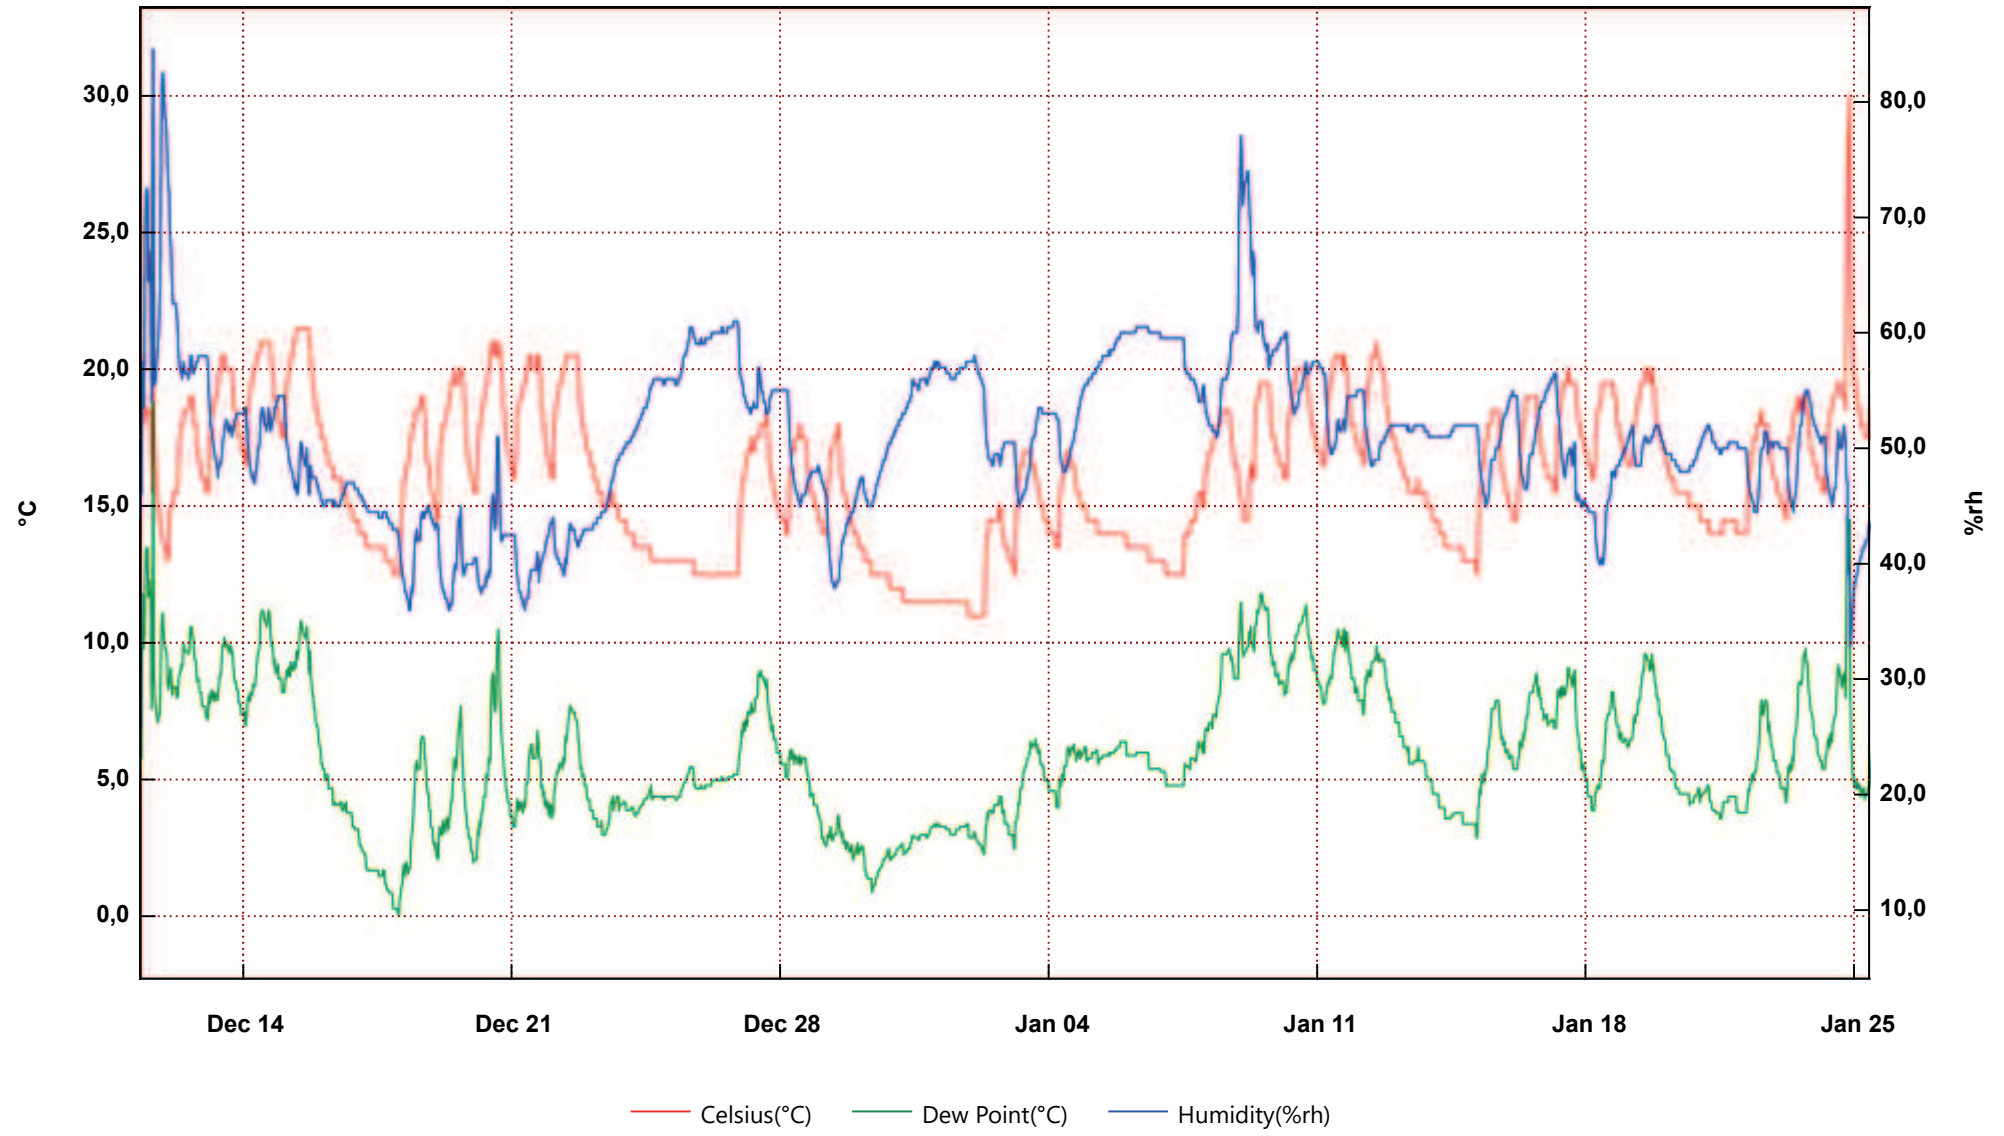

# PAS PIANO PRIMO

From: lunedì 11 dicembre 2017 7.14.21 - To: giovedì 25 gennaio 2018 10.00.29